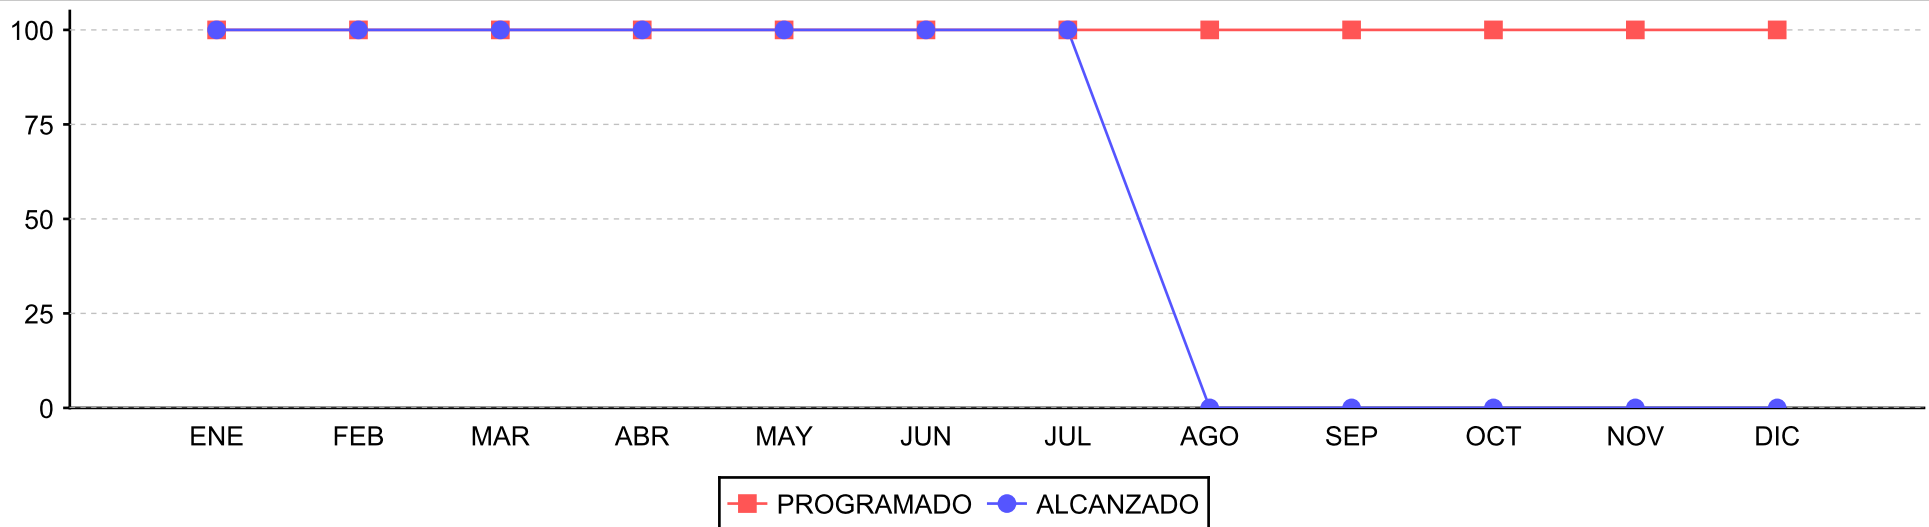

GOBIERNO DEL ESTADO DE TLAXCALA
SECRETARÍA DE PLANEACIÓN Y FINANZAS
FICHA DE AVANCE DE INDICADOR

ESTRUCTURA ADMINISTRATIVA Y PROGRAMÁTICA

DEPENDENCIA: 58. UNIDAD DE SERVICIOS EDUCATIVOS DE TLAXCALA

TIPO DE INDICADOR: DE GESTIÓN

PROYECTO: 38 / 12. SERVICIOS DE EDUCACIÓN BÁSICA Y NORMAL PARA EL ESTADO DE TLAXCALA

DIMENSIÓN QUE ATIENDE: EFICIENCIA

COMPORTAMIENTO DEL INDICADOR

ELABORÓ	RESPONSABLE DEL PROYECTO	AUTORIZÓ
C.P. ALICIA ZAMORA DOMINGUEZ DIRECTORA DE ADMINISTRACIÓN Y FINANZAS	C.P. ALICIA ZAMORA DOMINGUEZ DIRECTORA DE ADMINISTRACIÓN Y FINANZAS	DR. MANUEL CAMACHO HIGAREDA DIRECTOR GENERAL DE LA UNIDAD DE SERVICIOS EDUCATIVOS DE TLAXCALA